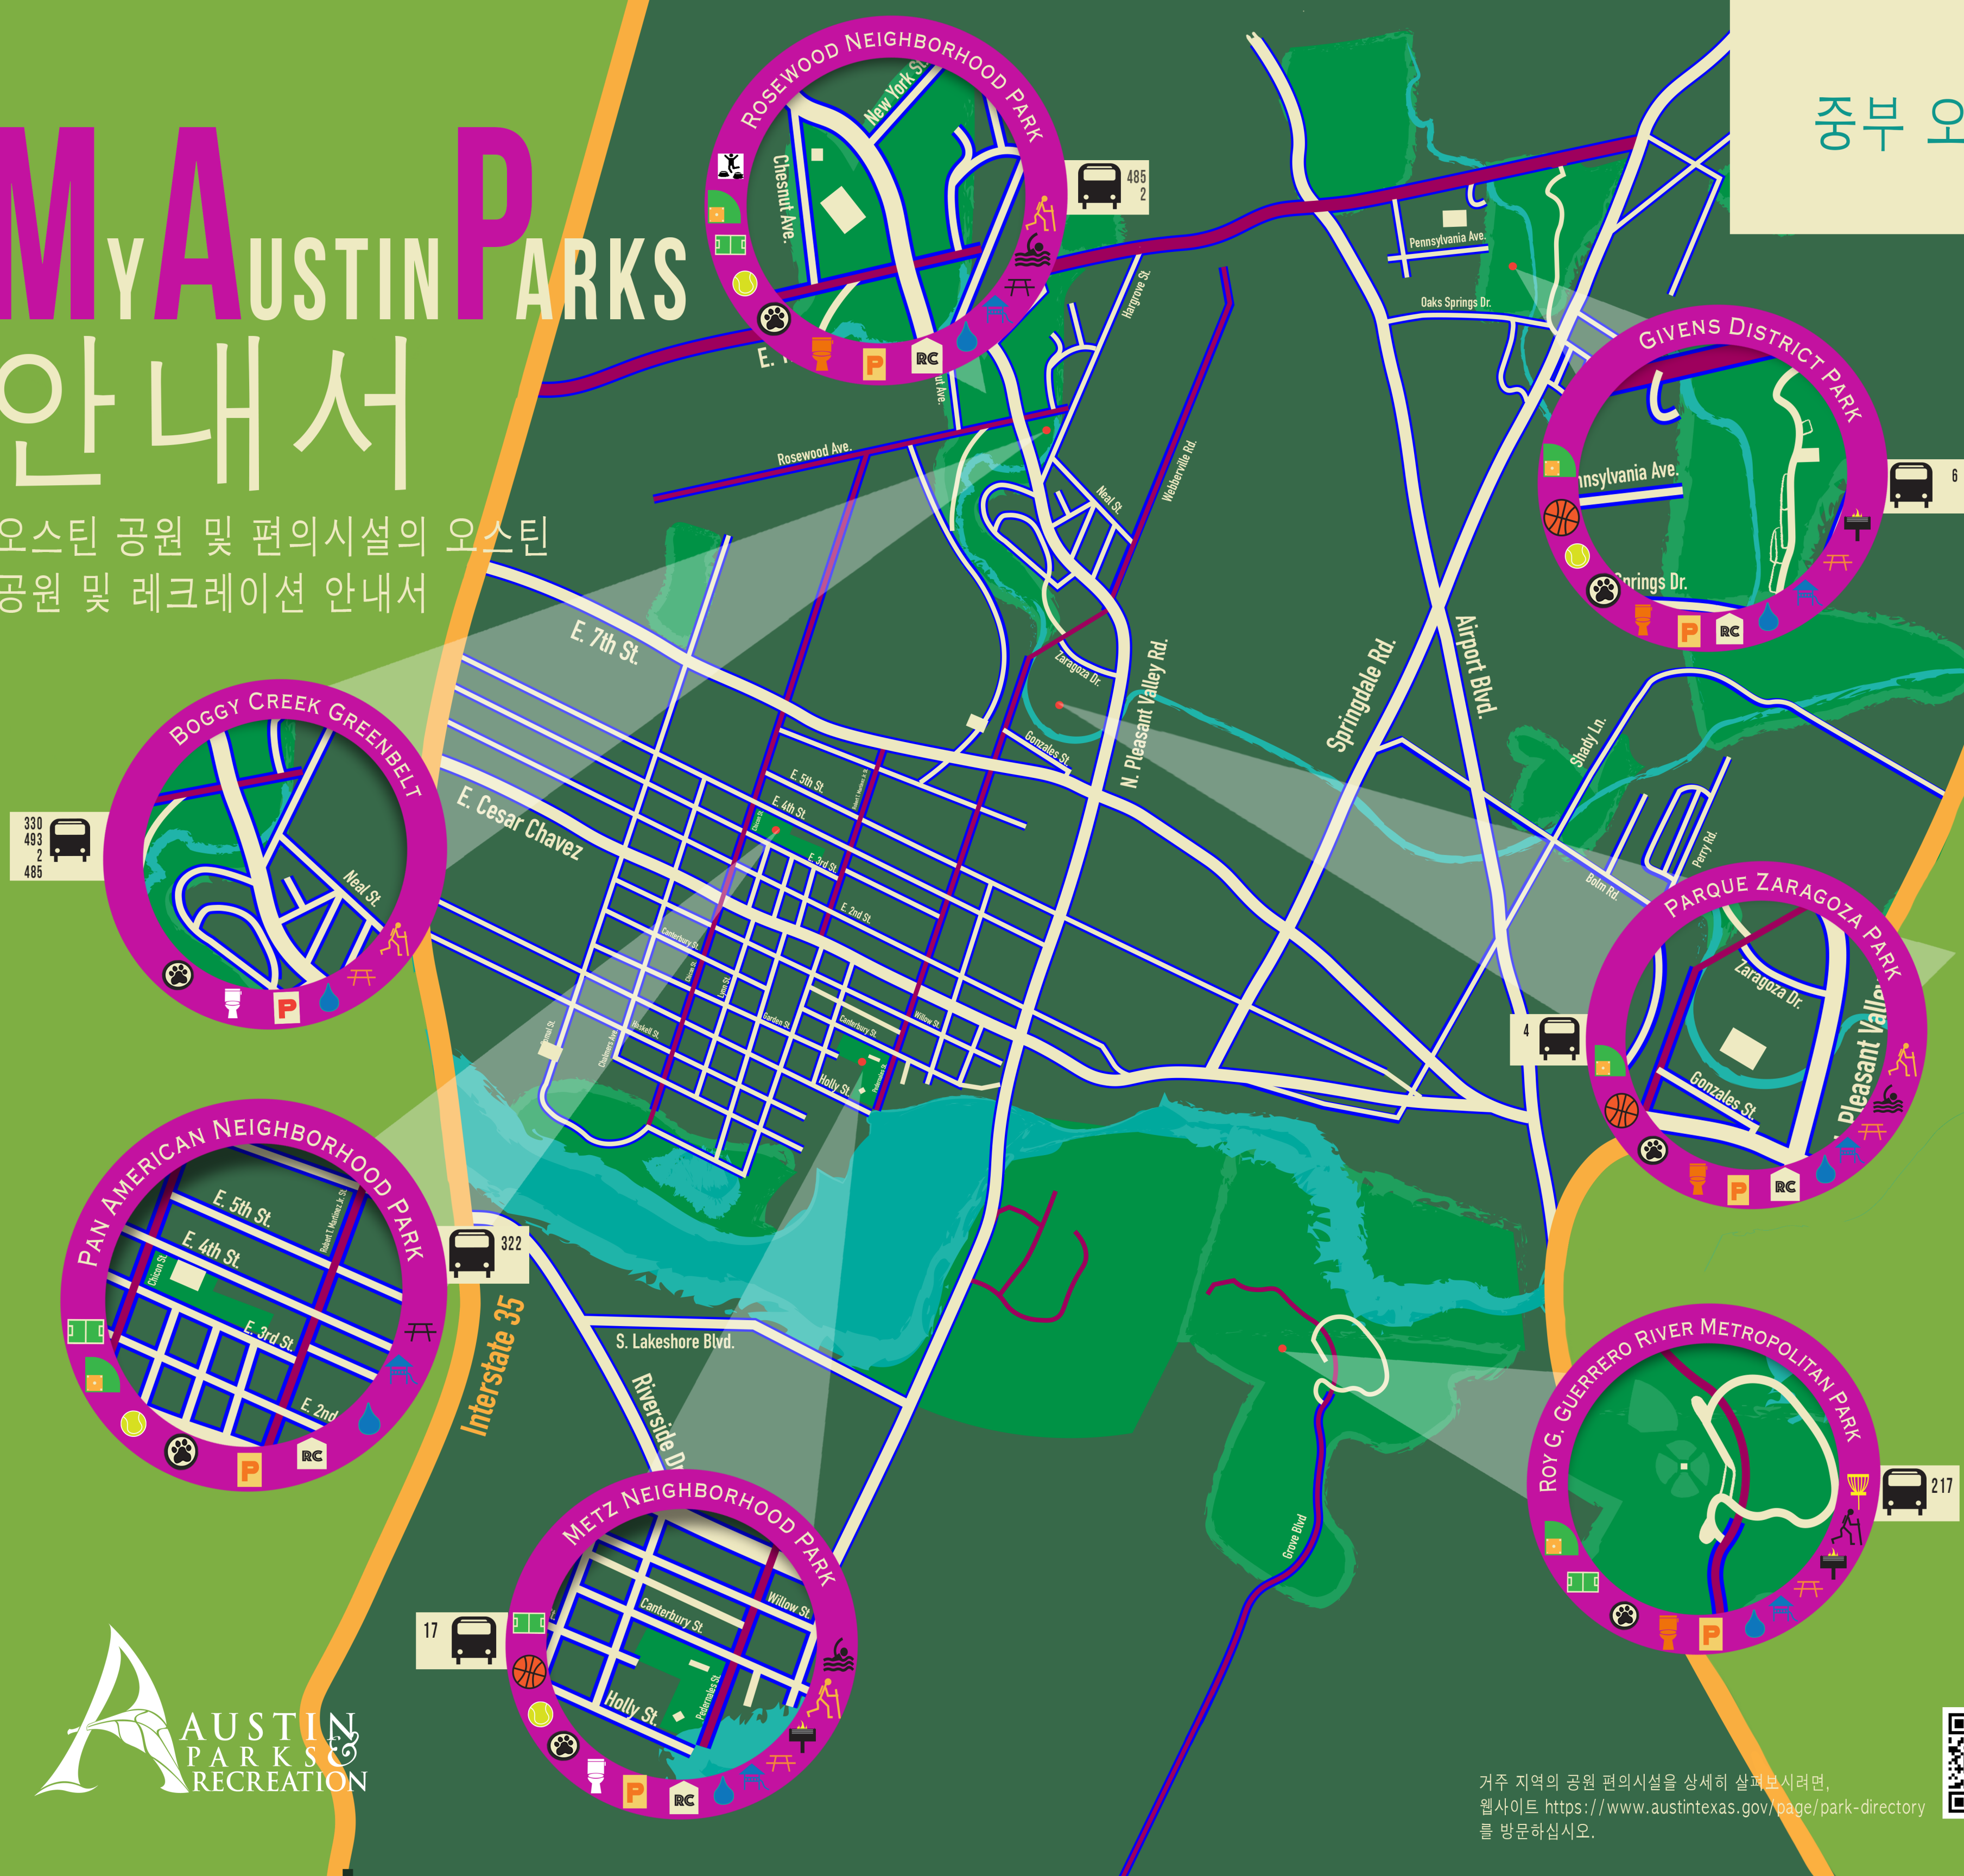

# MY AUSTIN PARKS

## 안내서

오스틴 공원 및 편의시설의 오스틴  
공원 및 레크레이션 안내서

중부 오스틴 공원 편의시설

오렌지 색상의 전체 편의시설 또한 ADA(미국 장애인 복지법)를 적용한 접근 가능형입니다

	트레일
	공중 화장실
	주차 구역
	피크닉용 테이블
	수영장
	그릴
	다목적 경기장
	소프트볼/야구장
	배구 코트
	테니스 코트
	농구 코트
	디스크 골프
	운동장
	자연놀이
	반려동물 친화적
	레크레이션 센터
	피트니스 스테이션
	스케이트보드장
	식수대
	자전거 친화적
	보도
	버스 노선